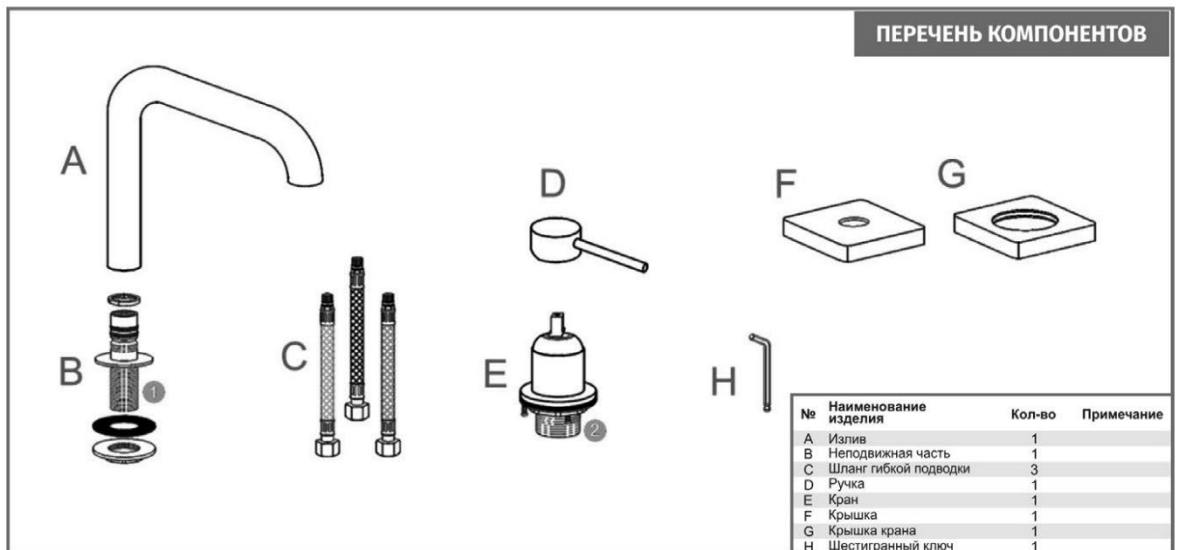

## СХЕМА УСТАНОВКИ СМЕСИТЕЛЯ ДЛЯ РАКОВИНЫ СКРЫТОГО МОНТАЖА\*

арт. PL13101.1, PL13101.2

\*На схеме указан принцип установки изделия. Внешний вид может отличаться.