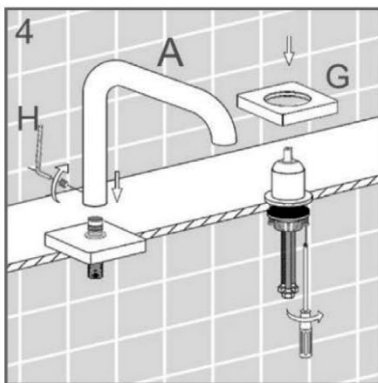

## СХЕМА УСТАНОВКИ СМЕСИТЕЛЯ ДЛЯ РАКОВИНЫ СКРЫТОГО МОНТАЖА\*

арт. PL13101.1, PL13101.2

\*На схеме указан принцип установки изделия. Внешний вид может отличаться.