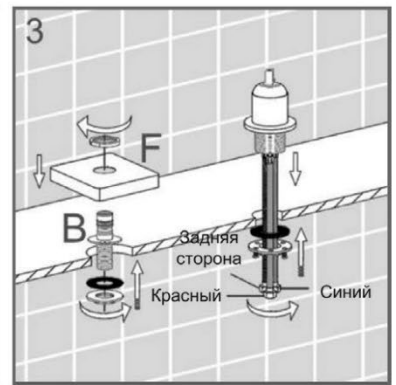

## СХЕМА УСТАНОВКИ СМЕСИТЕЛЯ ДЛЯ РАКОВИНЫ СКРЫТОГО МОНТАЖА\*

арт. PL13101.1, PL13101.2

\*На схеме указан принцип установки изделия. Внешний вид может отличаться.