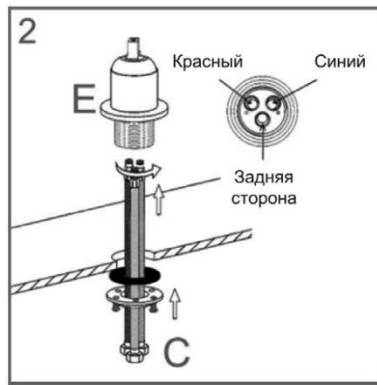

## СХЕМА УСТАНОВКИ СМЕСИТЕЛЯ ДЛЯ РАКОВИНЫ СКРЫТОГО МОНТАЖА\*

арт. PL13101.1, PL13101.2

\*На схеме указан принцип установки изделия. Внешний вид может отличаться.