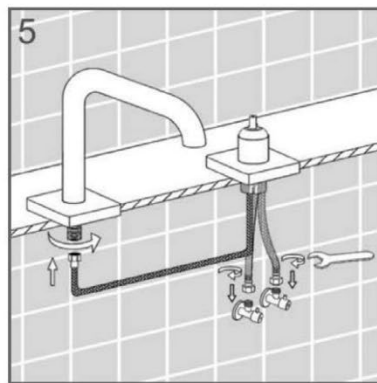

## СХЕМА УСТАНОВКИ СМЕСИТЕЛЯ ДЛЯ РАКОВИНЫ СКРЫТОГО МОНТАЖА\*

арт. PL13101.1, PL13101.2

\*На схеме указан принцип установки изделия. Внешний вид может отличаться.