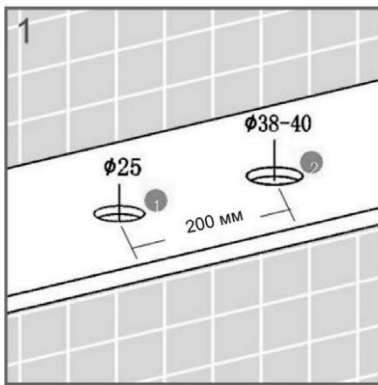

## СХЕМА УСТАНОВКИ СМЕСИТЕЛЯ ДЛЯ РАКОВИНЫ СКРЫТОГО МОНТАЖА\*

арт. PL13101.1, PL13101.2

\*На схеме указан принцип установки изделия. Внешний вид может отличаться.