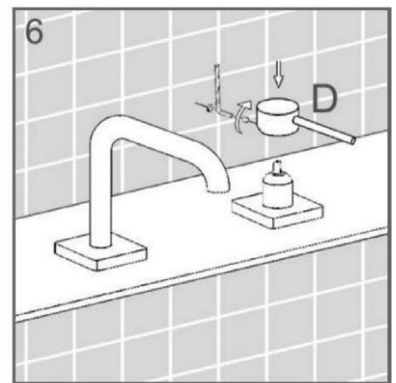

## СХЕМА УСТАНОВКИ СМЕСИТЕЛЯ ДЛЯ РАКОВИНЫ СКРЫТОГО МОНТАЖА\*

арт. PL13101.1, PL13101.2

\*На схеме указан принцип установки изделия. Внешний вид может отличаться.